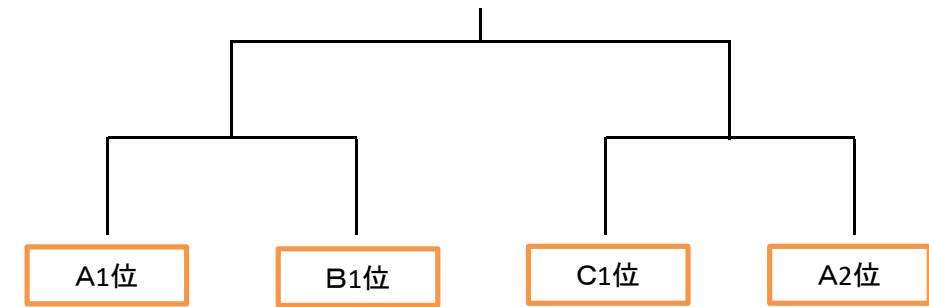

試合順1-2、2-3、1-3

B組 3番コート	1	2	3	勝	負	順位
1 恩田 紫織 廣江 寛子	フリー フリー					
2 呉 佳怡 佐々木 遥	境高校 境高校					
3 岩田 裕美 生土 澄江	安来クラブ フリー					

試合順1-2、2-3、1-3

C組 4番コート	1	2	3	勝	負	順位
1 安井 舞桜 阿部 美乃里	境高校 境高校					
2 池田 佳織 原 千尋	さくらSSC さくらSSC					
3 高砂 洋子 大谷 和歩	シュガー NCS					

男子B級ダブルス(予選リーグ)

試合順 1-2 3-4 1-3 2-4 1-4 2-3

男子B級全員8:50集合

A組 5、6番コート	1	2	3	4	勝	負	順位
1 安立 紳平 原 圭輔	UMEZU.jrT.T UMEZU.jrT.T						
2 足立 大和 高梨 祐太	MPクラブ MPクラブ						
3 石田 陽一 西田 敬	フリー フリー						
4 原 正明 仲井 健司	プラスAI プラスAI						

女子B級ダブルス(順位トーナメント)

男子B級ダブルス(順位トーナメント)