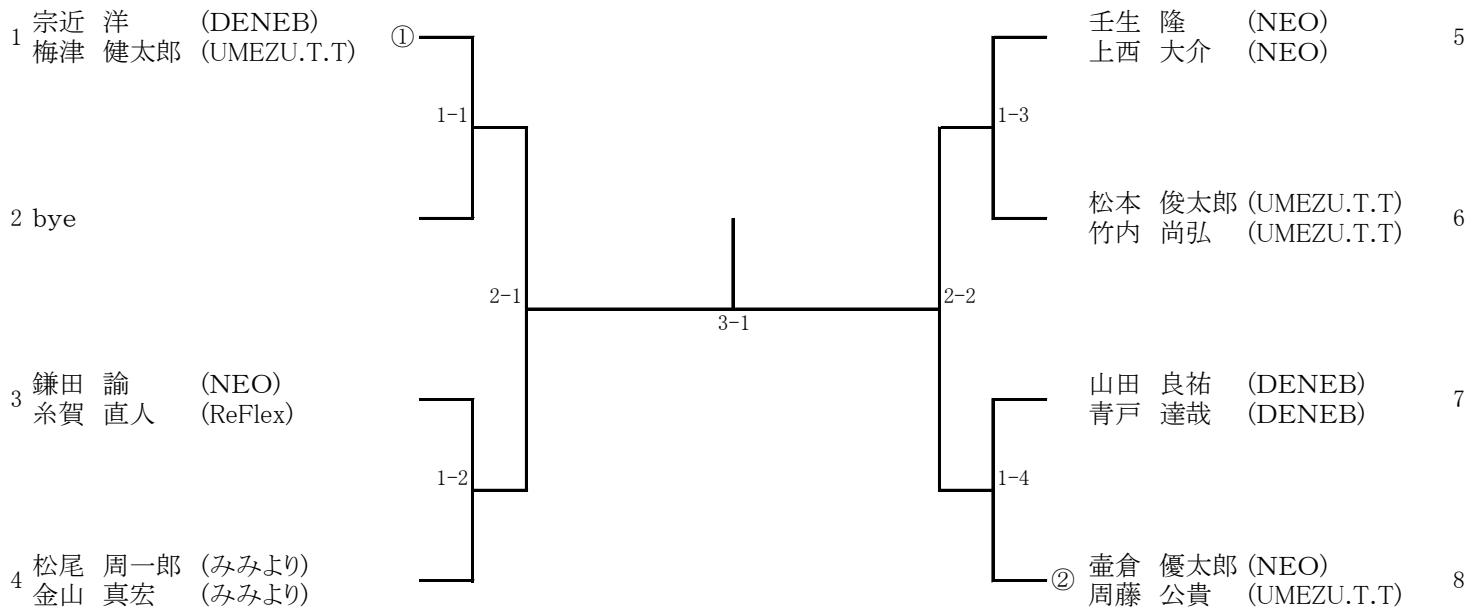

### 【新型コロナウイルス感染防止対策】

#### 【試合当日の流れ】

- ①受付にて検温とアルコール等による手指の消毒をお願いします。
- ②別添OOPにより進行しますので、原則として放送はしません。スコア記入用紙もありません。
- ③若い番号ペアのうち一人がボールを受け取り、勝ちペアのうち一人がボールの返却と結果報告をしてください。
- ④試合後の握手はしないで、ラケットタッチ又はお辞儀にしてください。

## 男子ダブルス