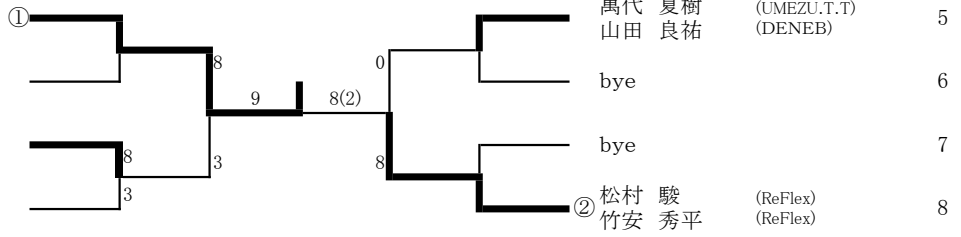

一般男子ダブルス

- 1 金川 哲大 (T.LOACH)
  周藤 公貴 (UMEZU.T.T)
- 2 bye
- 3 武部 翔大 (NEO)
  鎌田 諭 (NEO)
- 4 菊池 隆生 (Smileyoppy)
  浅津 圭司 (Smileyoppy)